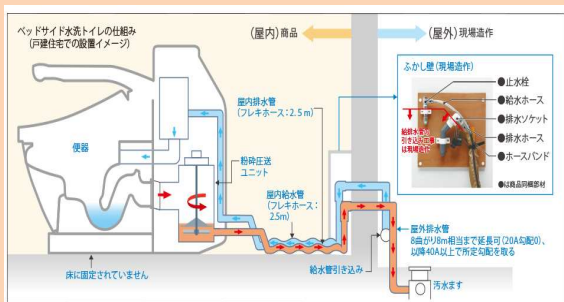

### Vessel 様 外壁改修工事

峰山町にあります美容室 vessel (ヴェセル) 様の外壁の改修工事をお世話になっております。オーナー様と何度も打ち合わせを重ね、外壁は金属サイディングを採用しました。以前の外観とはまた雰囲気が変わり、シャープでカッコいい仕上がりになっています。

簡単工事で  
移動もできる！

## ベッドサイド水栓トイレ

水洗式だから、においが気にならないうえ  
手のかかる後始末も不要。  
そして何より自分でトイレに行けることが、一人  
ひとりの気持ちを明るくしてくれます。  
これからの介護をやさしくしてくれる、移動も  
可能な後付けトイレです。

TOTOベッドサイド水栓トイレ  
¥385,000(税・施工費別途)

今ある水栓を  
自動水栓に！

## らくらく自動水栓ピタッ

らくらく自動水栓ピタッ

らくらく自動水栓ピタッ  
¥9,500(税・施工費別途)  
※屋内用

手動もOK!

止め忘れても  
自動で止水!

手が近づくと  
自動で水が出て  
手が離れると  
自動で止まる

メリットいろいろ!

- ・意識せずに節水実現
- ・蛇口に触れないので清潔・感染予防にも
- ・止め忘れの防止
- ・手に力が入りにくい方にも